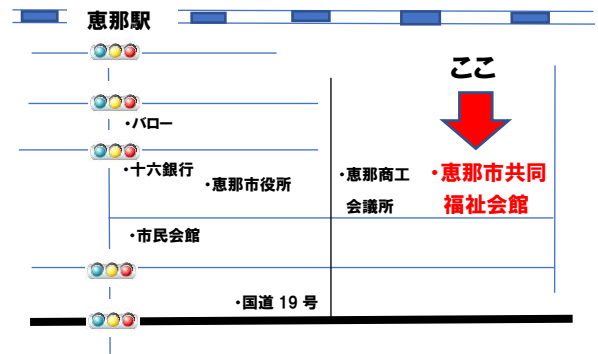

なにご はな 何語で話してもOK！！

ゲームやダンス等(踊れなくても身振り手振りで

OK)で楽しい時間を過ごしましょう！

皆さんのご参加をお待ちしています！！

プログラム

1. はじまりのあいさつ
2. Enjoy game
3. Let's talk
4. 文化で交流
次米紹介
お国紹介
5. Let's dance
6. おわりのあいさつ

【恵那市共同福祉会館の場所】

【申込・問合せ先】